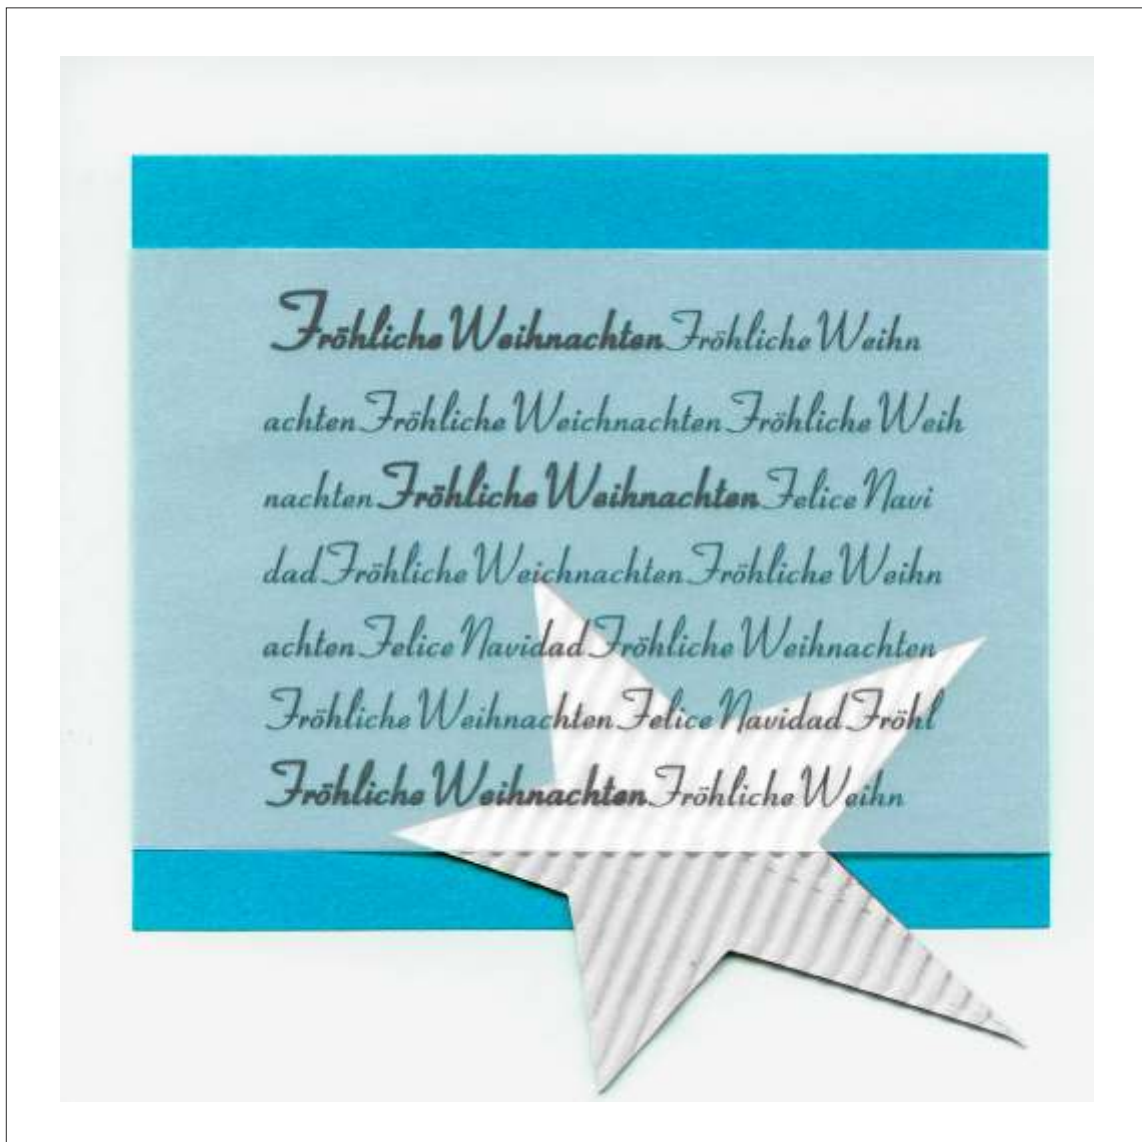

Stückpreis: Fr. 4.20

Artikel: Nr. 40

Stückpreis: Fr. 4.20

Artikel: Nr. 41

Stückpreis: Fr. 4.20

Artikel: Nr. 42

Stückpreis: Fr. 4.20

*Es ist besser das kleinste Licht anzuzünden,
als über die allgemeine Dunkelheit zu schimpfen.*